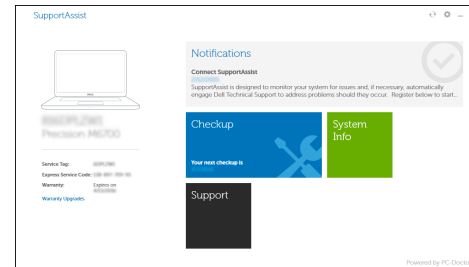

Locate Dell apps

Find Dell-apps | Paikanna Dell-sovellukset
Finn Dell-apper | Leta redan på dina Dell-appar

SupportAssist

Check and update your computer

Tjek og opdater din computer
Tarkista ja päivitä tietokoneesi
Kontroller og oppdater datamaskinen
Kontrollera och uppdatera din dator