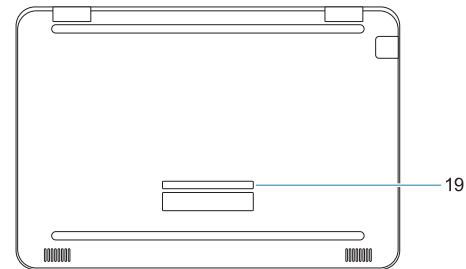

P26T

P26T001

Latitude 3189

Features

Egenskaber | Ominaisuudet | Funksjoner | Funktioner

1. Camera
2. Camera status light
3. Microphone
4. World-facing Microphone
5. World-facing camera status light
6. World-facing camera
7. Noble wedge lock slot
8. Volume control button
9. Power button
10. Battery status light
11. Universal audio jack
12. Speakers
13. Touchpad
14. USB 3.0 port
15. USB 3.0 port with PowerShare
16. HDMI port
17. microSD card reader
18. Power connector port
19. Service tag label

1. Kamera
2. Statusindikator for kamera
3. Mikrofon
4. World-facing mikrofon
5. World-facing kamerastatusindikator
6. World-facing kamera
7. Låseslot til Noble wedge
8. Lydstyrkeknep
9. Strømknep
10. Batteristatusindikator
11. Universelt lyd-jackstik
12. Højtalere
13. Berøringsplade
14. USB 3.0-port
15. USB 3.0-port med PowerShare
16. HDMI-port
17. microSD-kortlæser
18. Strømtikport
19. Servicemærke