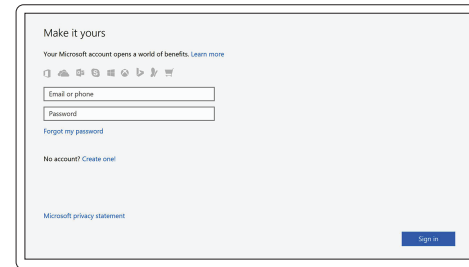

Sign in to your Microsoft account or create a local account

Log på din Microsoft-konto eller opret en lokal konto
Kirjaudu Microsoft-tiillesi tai luo paikallinen tili
Logg inn på Microsoft-kontoen din eller opprett en lokal konto
Logga in till ditt Microsoft-konto eller skapa ett lokalt konto