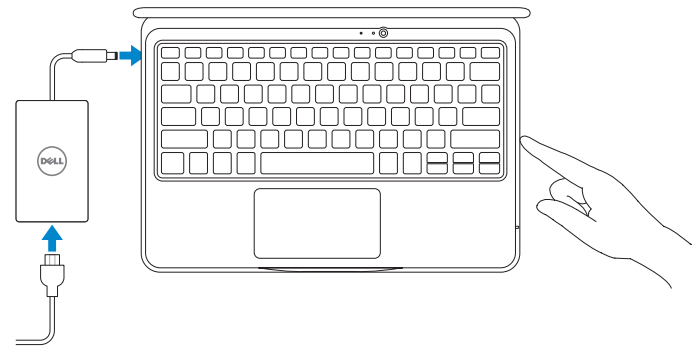

Latitude 3189

Quick Start Guide

Hurtig startguide
Pikaopas
Hurtigstart
Snabbstartguide

1 Connect the power adapter and press the power button

Tilslut strømadapteren og tryk på tænd/sluk-knappen
Kytke verkkolaite ja paina virtapainiketta
Slik kobler du til strømadapteren og trykker på strømknappen
Anslut strømadaptern och tryck på strömbrytaren

2 Finish Windows 10 setup

Afslut installation af Windows 10 | Suorita Windows 10 -asennus loppuun
Fullfør Windows 10-oppsettet | Slutför Windows 10-inställningen

Connect to your network

Opret forbindelse til netværket
Muodosta verkkoyhteys
Koble deg til nettverket ditt
Anslut till ditt nätverk